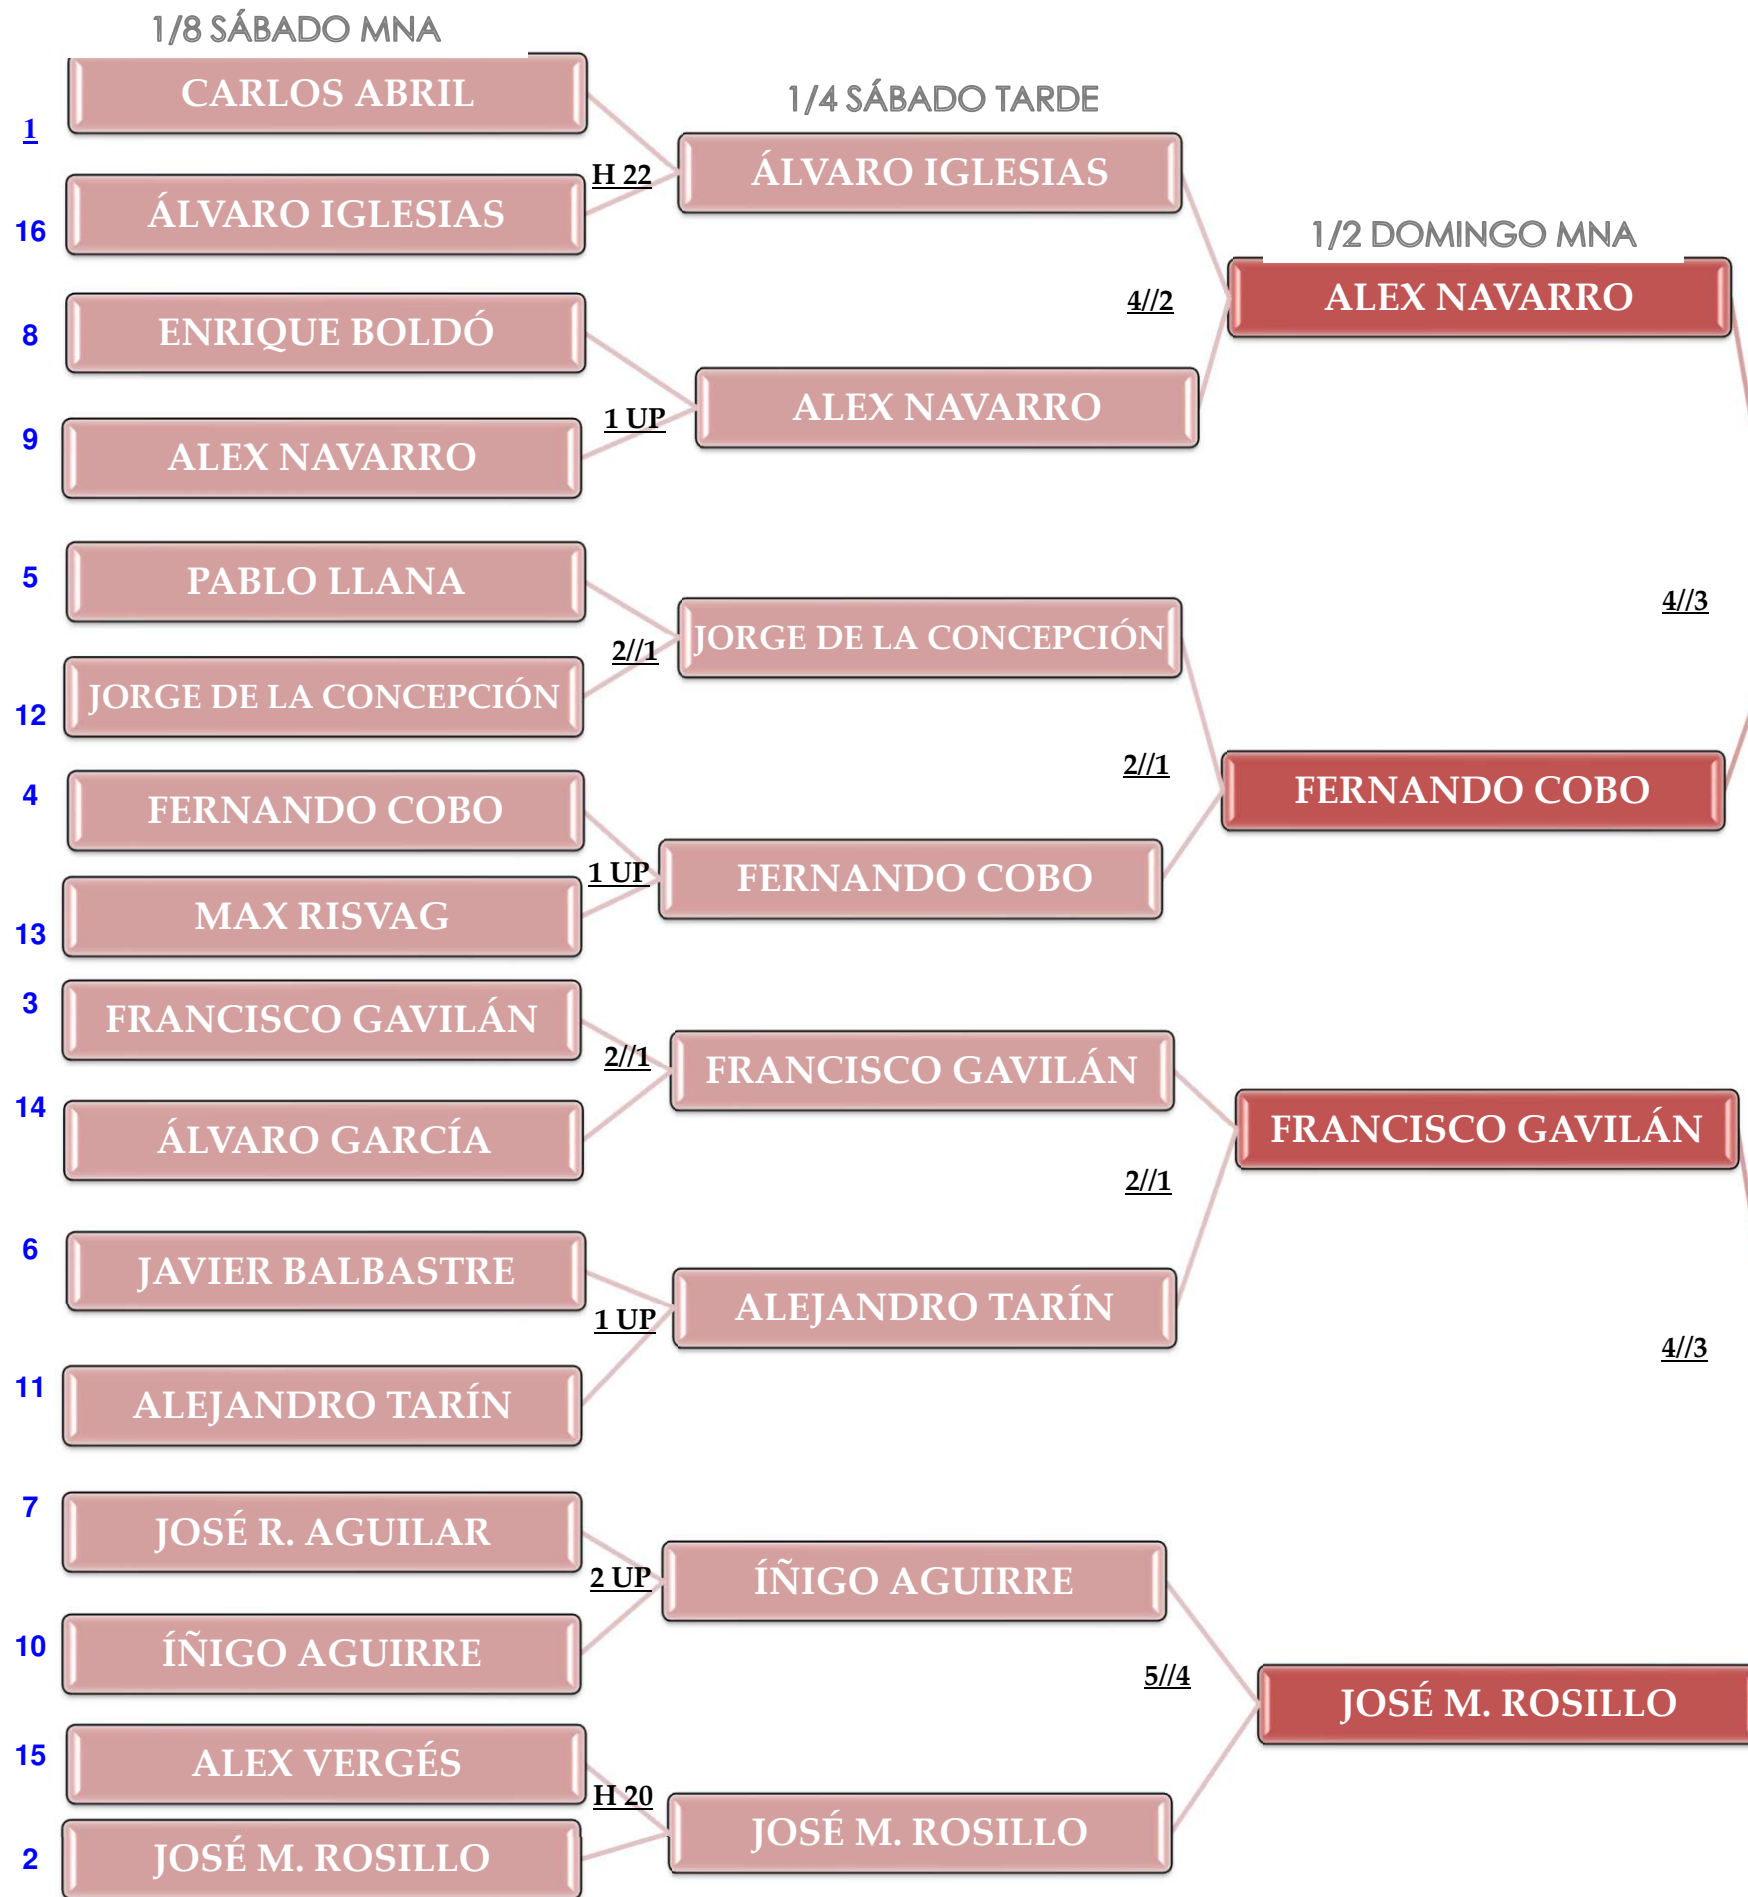

CUADRO MASCULINO

FERNANDO COBO

1 UP

JOSÉ M. ROSILLO

TERCERO